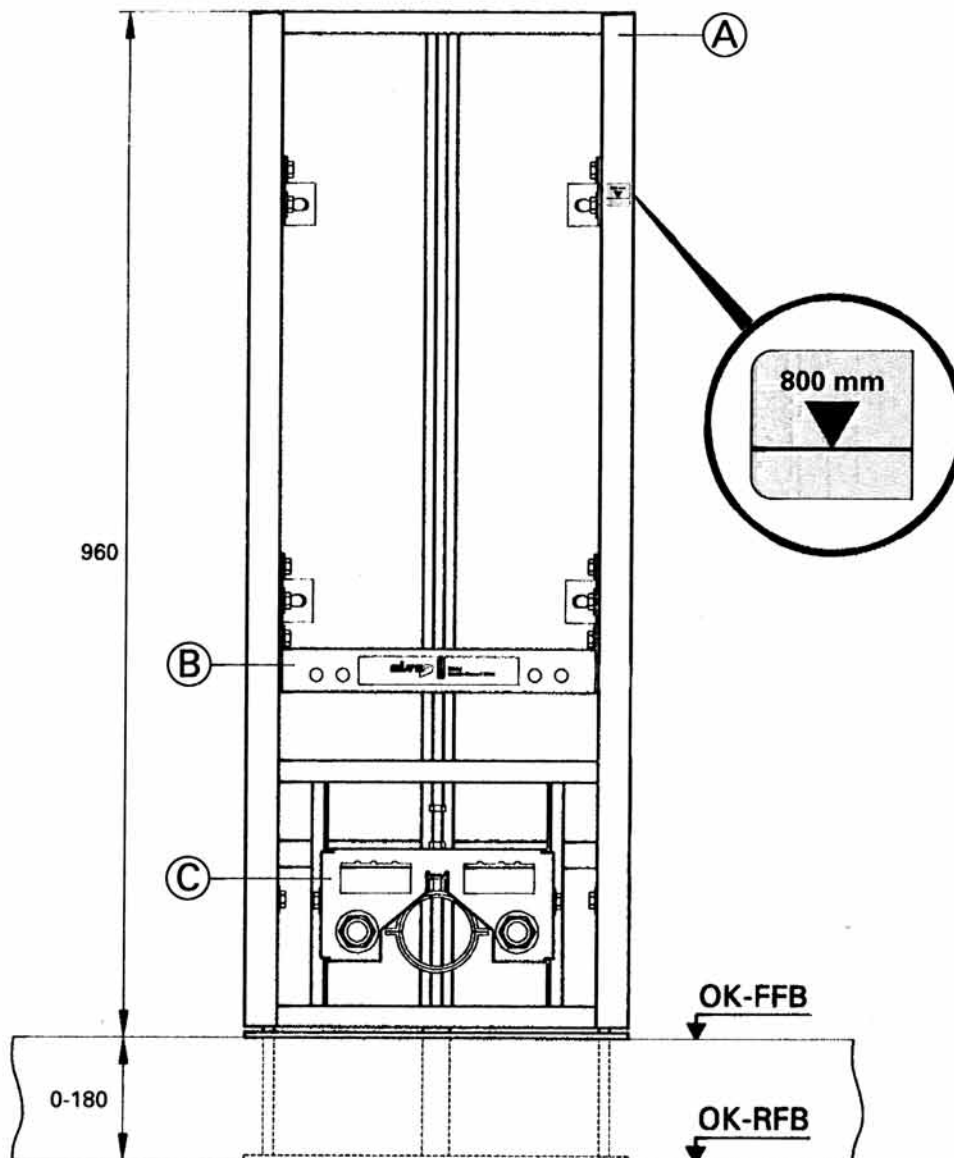

Missel Kompakt-Element Bidet (MBD)

Montageanleitung

Lieferumfang

- A Kompakt-Element mit Fundament und Befestigungsmaterial
Höhenverstellbereich 0 bis 180 mm
- B Höhenverstellbare Bidetbefestigung M 12; Befestigungsabstand 180 und 230 mm
- C Höhenverstellbarer Armaturenräger mit 2 körperschallentkoppelten
Armaturenanschlüssen DN 15 (1/2"), Befestigungsabstand 80 bis 150 mm
- D Körperschallgedämmter Abwasseranschluss DN 50 mit Gummiverbinder Ø 32
- E Misselsystem-Schallschutzprofile für die Bidetmontage
- F Montageanleitung

Missel Kompakt-Element Bidet (MBD)

Montageanleitung