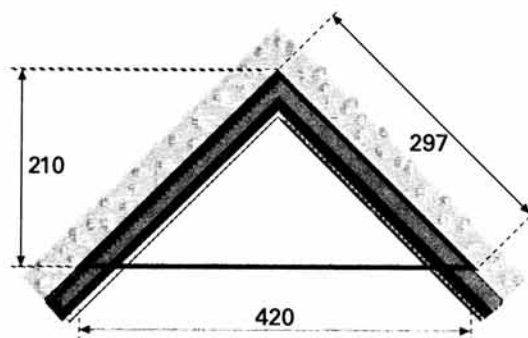

Missel Kompakt-Element Bidet (MBD)

Montageanleitung

Lieferumfang

- A Kompakt-Element mit Fundament und Befestigungsmaterial
Höhenverstellbereich 0 bis 180 mm
- B Höhenverstellbare Bidetbefestigung M 12; Befestigungsabstand 180 und 230 mm
- C Höhenverstellbarer Armaturenräger mit 2 körperschallentkoppelten
Armaturenanschlüssen DN 15 (1/2"), Befestigungsabstand 80 bis 150 mm
- D Körperschallgedämmter Abwasseranschluss DN 50 mit Gummiverbinder Ø 32
- E Misselsystem-Schallschutzprofile für die Bidetmontage
- F Montageanleitung