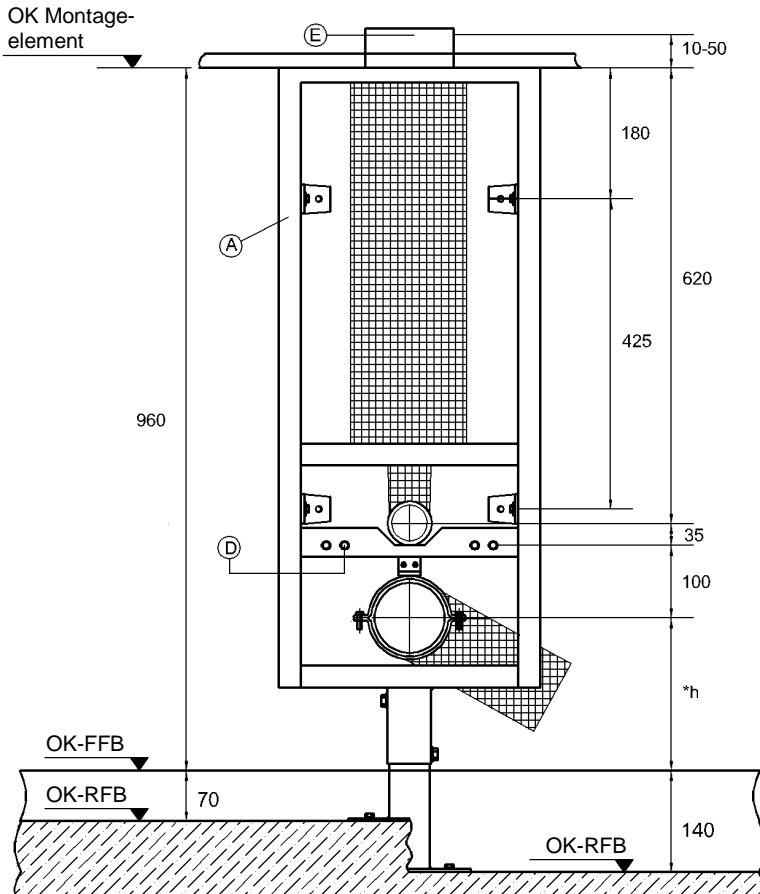

Missel Kompakt-Spülrohr  
mit Mittelfuß 0 – 70 mm für die  
Montage auf Estrich oder FFB

Besonderheit: Veränderter Rahmen mit Mittelfuß  
für Rohrverlegung DN 80 auf FFB

**Lieferumfang:**

- A** Missel Kompakt-Spülrohr mit 6-Liter Spülbehälter komplett vormontiert, Trinkwasser links oder rechts (vormontiert links)
- B** Befestigungsmaterial
- C** Abwasser-Anschlussbogen 80/80 mit Dämm-Formteil
- D** 2 Gewindestangen M12 komplett
- E** Bauschutz für Revisionsabdeckung komplett
- F** Anschlussgarnitur für Wand-WC
- G** Misselsystem-Schallschutzprofile für WC-Montage
- H** Revisionsabdeckung mit Multifunktionstaste
- I** Montageanleitungen

# Missel Kompakt-Spülrohr mit Mittelfuß 70 – 140 mm für die Montage auf Rohdecke

Besonderheit: Veränderter Rahmen mit Mittelfuß  
für Rohrverlegung DN 80 auf Rohdecke

## Lieferumfang:

- A Missel Kompakt-Spülrohr mit 6-Liter Spülbehälter komplett vormontiert, Trinkwasser links oder rechts (vormontiert links)
- B Befestigungsmaterial
- C Abwasser-Anschlussbogen 80/80 mit Dämm-Formteil
- D 2 Gewindestangen M12 komplett
- E Bauschutz für Revisionsabdeckung komplett
- F Anschlussgarnitur für Wand-WC
- G Misselsystem-Schallschutzprofile für WC-Montage
- H Revisionsabdeckung mit Multifunktionstaste
- I Montageanleitungen