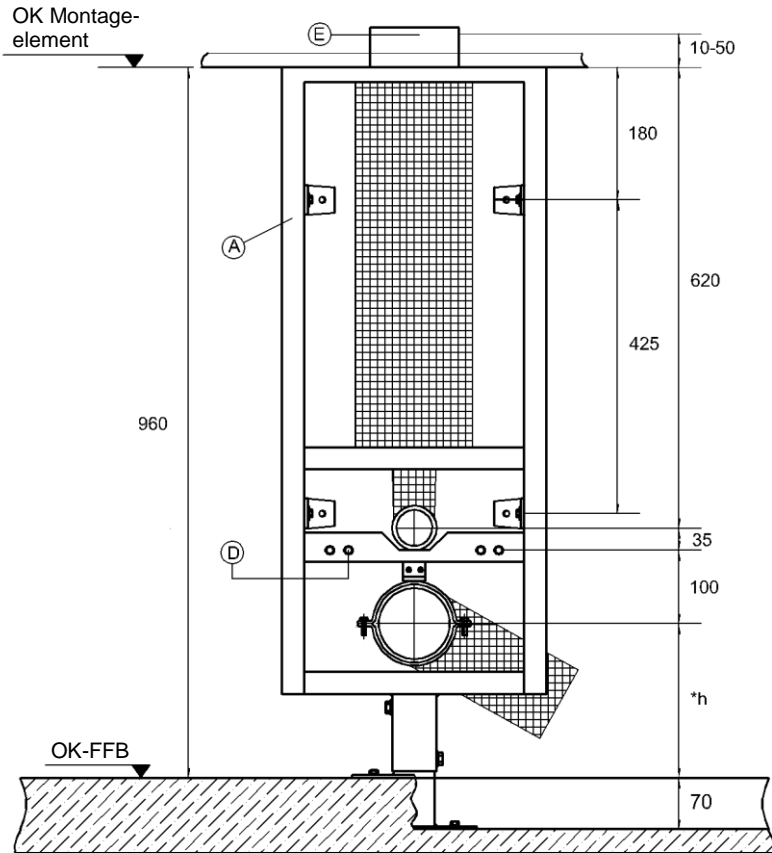

Missel Kompakt-Spülrohr  
mit Mittelfuß 0 – 70 mm für die  
Montage auf Estrich oder FFB

Besonderheit: Veränderter Rahmen mit Mittelfuß  
für Rohrverlegung DN 80 auf FFB

**Lieferumfang:**

- A** Missel Kompakt-Spülrohr mit 6-Liter Spülbehälter komplett vormontiert, Trinkwasser links oder rechts (vormontiert links)
- B** Befestigungsmaterial
- C** Abwasser-Anschlussbogen 80/80 mit Dämm-Formteil
- D** 2 Gewindestangen M12 komplett
- E** Bauschutz für Revisionsabdeckung komplett
- F** Anschlussgarnitur für Wand-WC
- G** Misselsystem-Schallschutzprofile für WC-Montage
- H** Revisionsabdeckung mit Multifunktionstaste
- I** Montageanleitungen

# Missel Kompakt-Spülrohr mit Mittelfuß 70 – 140 mm für die Montage auf Rohdecke

Besonderheit: Veränderter Rahmen mit Mittelfuß  
für Rohrverlegung DN 80 auf Rohdecke

## Lieferumfang:

- A Missel Kompakt-Spülrohr mit 6-Liter Spülbehälter komplett vormontiert, Trinkwasser links oder rechts (vormontiert links)
- B Befestigungsmaterial
- C Abwasser-Anschlussbogen 80/80 mit Dämm-Formteil
- D 2 Gewindestangen M12 komplett
- E Bauschutz für Revisionsabdeckung komplett
- F Anschlussgarnitur für Wand-WC
- G Misselsystem-Schallschutzprofile für WC-Montage
- H Revisionsabdeckung mit Multifunktionstaste
- I Montageanleitungen