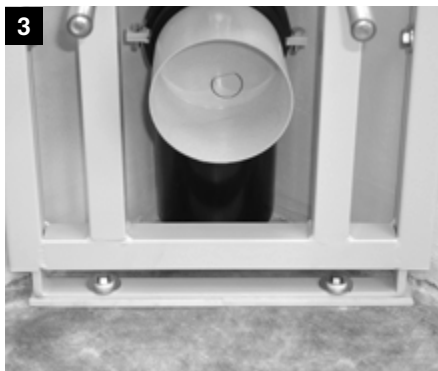

# MSR, MSR-S, MSR-M, MBD, MWT, MUR

- Sechskantschraube
- Unterlegscheibe 6,4
- schallentkoppelnde Schraubendurchführung
- Unterlegscheibe 10,5
- Fundament

Schallschutzprofil

Das Montagebeispiel in dieser Anleitung entspricht dem neuesten Stand und informiert über Missel Produkte und deren Anwendungsmöglichkeiten. Alle Angaben erfolgen ohne Gewähr nach bestem Wissen und unter Berücksichtigung einschlägiger Normen und Regelwerke. Technische Änderungen, die dem Fortschritt dienen, behält Missel sich vor. Eine stets