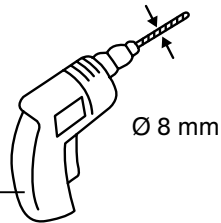

# MSR, MSR-S, MSR-M, MBD, MWT, MUR

- Sechskantschraube
- Unterlegscheibe 6,4
- schallentkoppelnde Schraubendurchführung
- Unterlegscheibe 10,5
- Fundament

Schallschutzprofil

Das Montagebeispiel in dieser Anleitung entspricht dem neuesten Stand und informiert über Missel Produkte und deren Anwendungsmöglichkeiten. Alle Angaben erfolgen ohne Gewähr nach bestem Wissen und unter Berücksichtigung einschlägiger Normen und Regelwerke. Technische Änderungen, die dem Fortschritt dienen, behält Missel sich vor. Eine stets