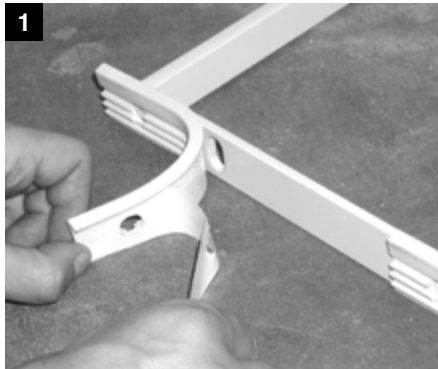

# MSR, MSR-S, MSR-M, MBD, MWT, MUR

- Sechskantschraube
- Unterlegscheibe 6,4
- schallentkoppelnde Schraubendurchführung
- Unterlegscheibe 10,5
- Fundament

Schallschutzprofil

Das Montagebeispiel in dieser Anleitung entspricht dem neuesten Stand und informiert über Missel Produkte und deren Anwendungsmöglichkeiten. Alle Angaben erfolgen ohne Gewähr nach bestem Wissen und unter Berücksichtigung einschlägiger Normen und Regelwerke. Technische Änderungen, die dem Fortschritt dienen, behält Missel sich vor. Eine stets