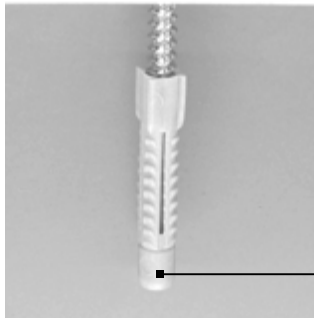

# MSR, MSR-S, MSR-M, MBD, MWT, MUR

- Sechskantschraube
- Unterlegscheibe 6,4
- schallentkoppelnde Schraubendurchführung
- Unterlegscheibe 10,5
- Fundament

Schallschutzprofil

Das Montagebeispiel in dieser Anleitung entspricht dem neuesten Stand und informiert über Missel Produkte und deren Anwendungsmöglichkeiten. Alle Angaben erfolgen ohne Gewähr nach bestem Wissen und unter Berücksichtigung einschlägiger Normen und Regelwerke. Technische Änderungen, die dem Fortschritt dienen, behält Missel sich vor. Eine stets