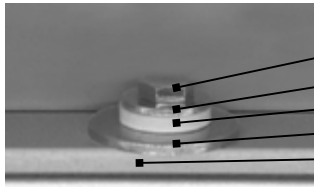

# MSR, MSR-S, MSR-M, MBD, MWT, MUR

- Sechskantschraube
- Unterlegscheibe 6,4
- schallentkoppelnde Schraubendurchführung
- Unterlegscheibe 10,5
- Fundament

Schallschutzprofil

Das Montagebeispiel in dieser Anleitung entspricht dem neuesten Stand und informiert über Missel Produkte und deren Anwendungsmöglichkeiten. Alle Angaben erfolgen ohne Gewähr nach bestem Wissen und unter Berücksichtigung einschlägiger Normen und Regelwerke. Technische Änderungen, die dem Fortschritt dienen, behält Missel sich vor. Eine stets